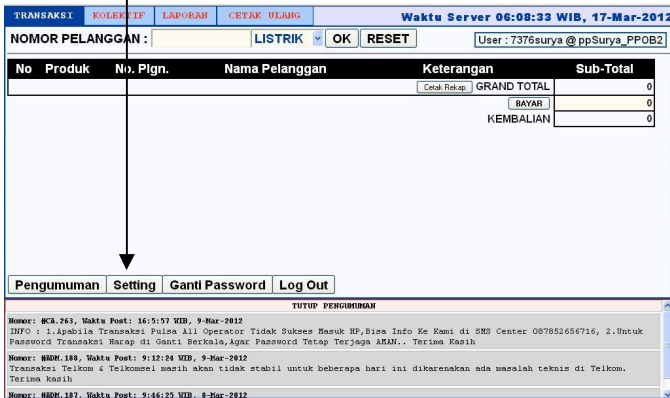

PANDUAN SETTING PRINTER PPOB BUKOPIN

Langkah-Langkah Setting Printer :

Login terlebih dahulu di Login Transaksi

Klik Tombol Setting

Silahkan sesuaikan **Printer, Tipe dan Kertas**

PRINTER

Silahkan pilih printer yang dipakai (Default) pada PC

1. Untuk Printer Dot Matrix / Pita,
→ Printer dipilih Nama Printernya
2. Untuk Printer DeskJet/Laser Jet / Printer Tinta, harus mengaktifkan **Pop-Up Blocker** pada Browser
→ Printer dipilih Nama Printernya dan dihilangkan **Pop-Up Blocker**,