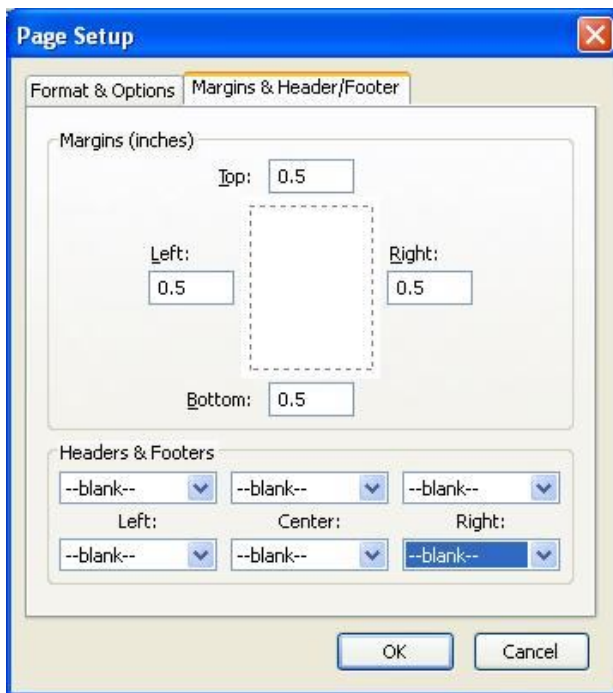

- **Pilih Menu File , Page Setup**

- **Clear Cache pada Mozilla Firefox**
  Pilih Menu Tools > Clear Recent History
  Time Range > pilih Everything
  Kolom di centang semua

[Untuk Browser Google Chrome , caranya :](#)

GOOGLE CHROME

1. Pertama Anda Klik Icon Kunci Pas Yang Ada Di Pojok Kanan Atas Di Bawah Tombol Close
2. Pilih Menu Under The Hood.
3. Pilih Content Settings
4. Pada Menu Pop-Ups Yang Terletak Di Area Bawah Pilih Allow All Sites To Show Pop-Ups.

Atau

1. Pilih Gambar kunci pas yg ada di Pojok Kanan Atas, di bawah tombol Close [x]
2. Pilih **"SETELAN "**
3. Pilih **"Privacy"**
  Klik tombol **"Setelan Konten ...."**
  Pilih **" Munculan"**
  - ☒ Izinkan semua situs menampilkan munculan (**Ini yg dicentang**)
  - ☐ Jangan izinkan situs apa pun menampilkan munculan