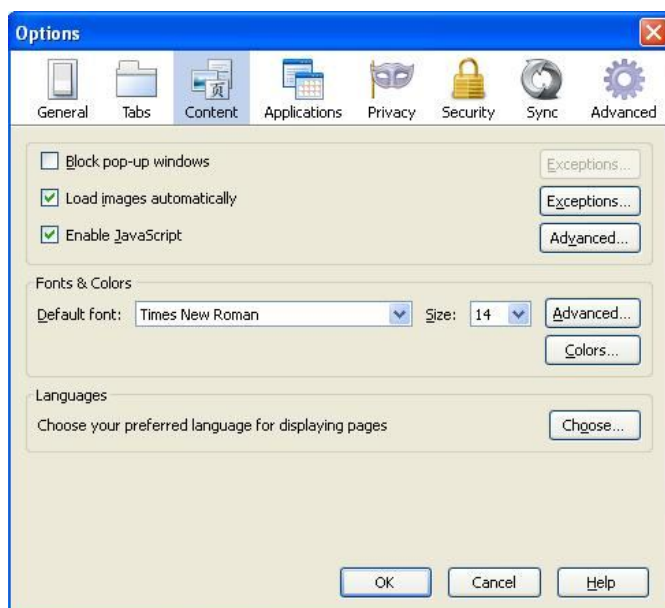

Untuk Browser Mozilla Firefox , caranya :

- **Pilih Menu Tools, Option**